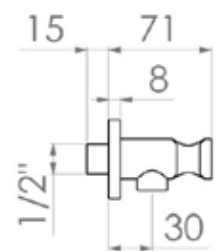

Presa acqua supporto fisso Ø 1/2 MINIMAL 28

CROMO

ART. FL 150 SI

Flessibile doccia SILVER PVC rinforzato
Ø 1/2 conico ANTITORSIONE

CROMO