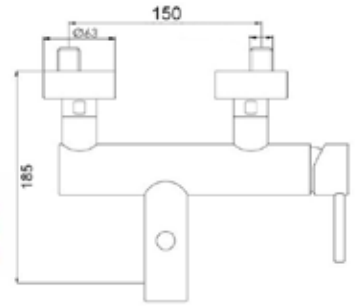

ART. GX 5810

Mix Vasca esterno deviatore automatico doccia e supporto duplex flessibile mt. 1,5

CROMO

CA35-P