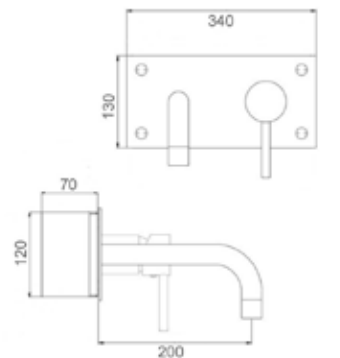

Mix Vasca esterno deviatore automatico senza kit doccia

CROMO

CA35-P

ART. GX 5812

Mix Vasca incasso a muro deviatore automatico doccia e supporto fisso flessibile mt. 1,5

CROMO

CA35-P

ART. GX 5820

CARTUCCIA CA35-A

ART. GX 5830

Mix lavabo interasse erogazione mm. 125
con scarico Ø 1"1/4

ART. GX 5835

Mix lavabo interasse erogazione mm. 125
senza scarico

CROMO

CA35-A

ART. GX 5830/19

Mix lavabo interasse erogazione mm. 190
con scarico Ø 1"1/4

ART. GX 5835/19

Mix lavabo interasse erogazione mm. 190
senza scarico

CROMO

CA35-A

ART. GX 5840

Mix bidet interasse erogazione mm. 115
con scarico Ø 1"1/4