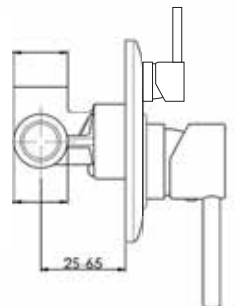

ART. GX 58312

Mix doccia incasso
con deviatore 2 uscite

ART. GX 58413

Mix doccia incasso
con deviatore 3 uscite

ART. GX 58514

Mix doccia incasso
con deviatore 4 uscite

CROMO