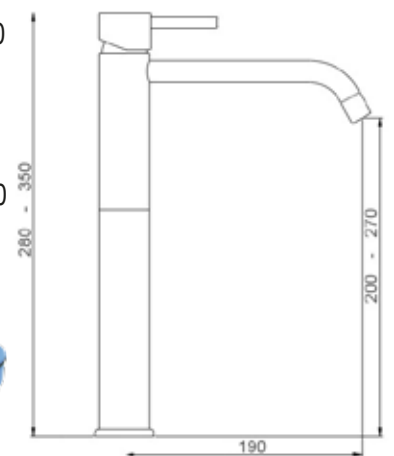

ART. GX 5835/19 H20

Mix lavabo interasse erogazione mm. 190
con prolunga H110 altezza erogazione H200
senza scarico

ART. GX 5835/19 H27

Mix lavabo interasse erogazione mm. 190
con prolunga H180 altezza erogazione H270
senza scarico

CROMO

CA35-A