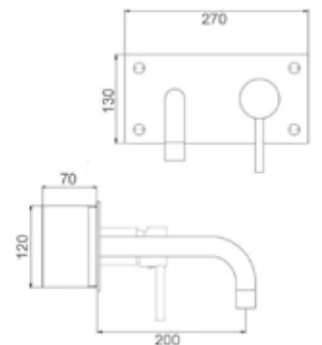

GALAXY

CARTUCCIA CA35-P

ART. GX 5834

Mix lavabo bocca alta girevole con scarico Ø 1"1/4

ART. GX 5836

Mix lavabo bocca alta girevole senza scarico

CROMO

ART. GX 5844

Mix bidet bocca alta girevole con scarico Ø 1"1/4

ART. GX 5846

Mix bidet bocca alta girevole senza scarico

CROMO

ART. GX 5852

Mix lavabo a muro

CROMO

ART. GX 5832

Mix lavabo incasso a muro

CROMO