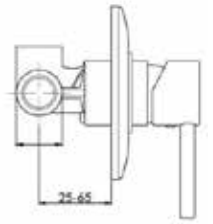

ART. GX 5850

Mix doccia incasso

CROMO

CA35-P