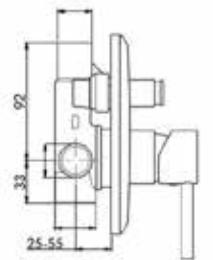

ART. GX 5857

Mix vasca/doccia incasso
con deviatore automatico

CROMO