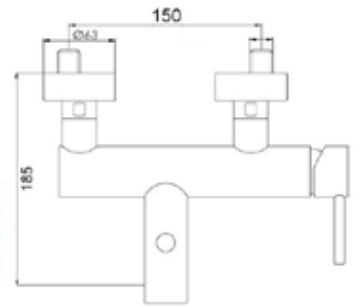

Mix Vasca esterno deviatore automatico senza kit doccia

CROMO

CA35-P

ART. GX 5812

Mix Vasca incasso a muro deviatore automatico doccia e supporto fisso flessibile mt. 1,5

CROMO

CA35-P

ART. GX 5820

CARTUCCIA CA35-A

ART. GX 5830

Mix lavabo interasse erogazione mm. 125
con scarico Ø 1"1/4

ART. GX 5835

Mix lavabo interasse erogazione mm. 125
senza scarico

CROMO

CA35-A

ART. GX 5830/19

Mix lavabo interasse erogazione mm. 190
con scarico Ø 1"1/4

ART. GX 5835/19

Mix lavabo interasse erogazione mm. 190
senza scarico

CROMO

CA35-A

ART. GX 5840

Mix bidet interasse erogazione mm. 115
con scarico Ø 1"1/4