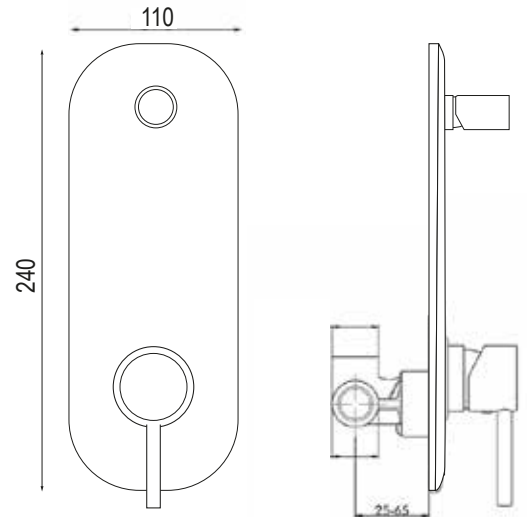

GALAXY

PASSO RAPIDO D'ARREDO UNIBLOK

ART. UNK-GX 5813

Uniblock Galaxy
Passo rapido incasso Ø 3/4"
Rubinetto incasso Ø 3/4 a passaggio totale

CROMO