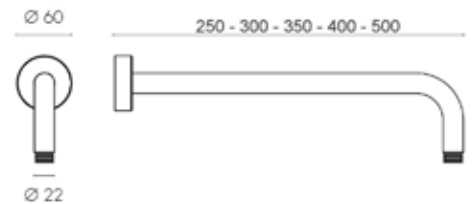

ART. BD 2100

Braccio doccia SHARK CURVO

CROMO